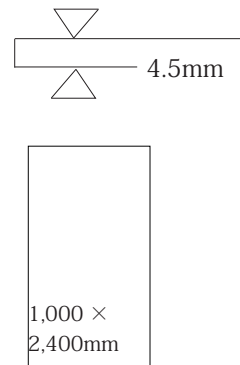

SIZE

RSBSPO9