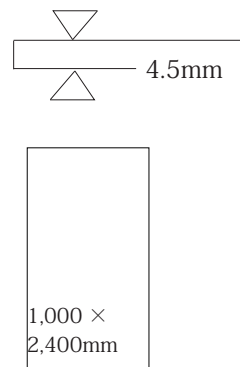

SIZE

RSBSD01