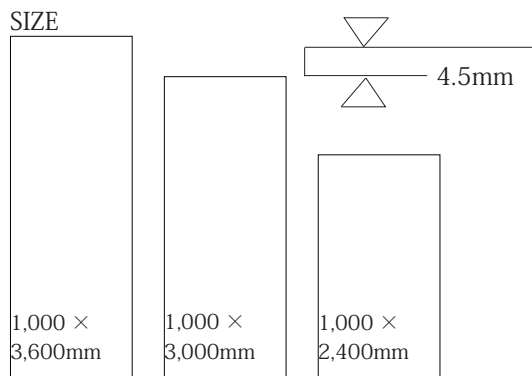

STYLESELECTIONS

屋内床	屋内壁	屋外床	屋外壁	浴室床	浴室壁	駐車場
○	○	×	○	×	×	×

RSBSS03