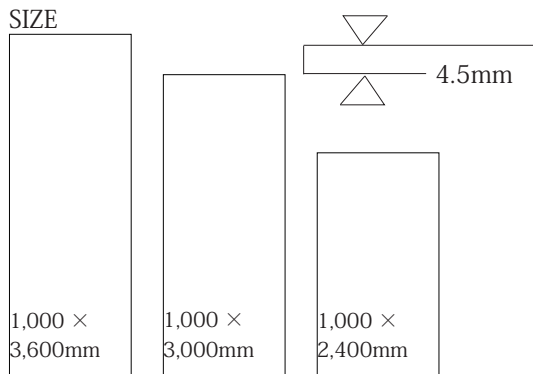

SOLID COLOR

屋内床	屋内壁	屋外床	屋外壁	浴室床	浴室壁	駐車場
○	○	×	○	×	×	×

GLAZED

RSBSP01