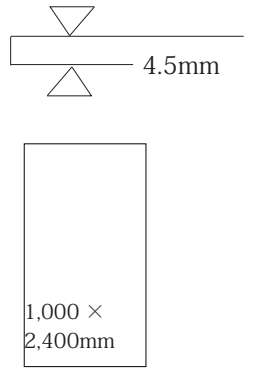

SIZE

RSBSA08