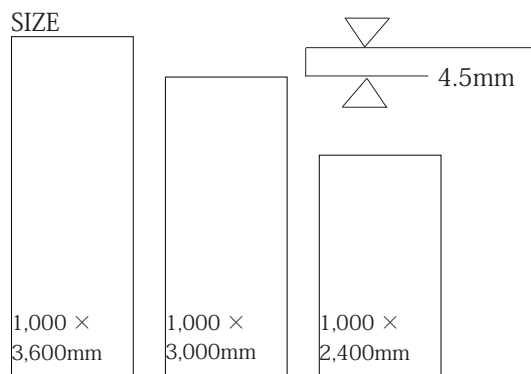

CUSTOMIZED PRODUCT

屋内床	屋内壁	屋外床	屋外壁	浴室床	浴室壁	駐車場
○	○	×	○	×	×	×