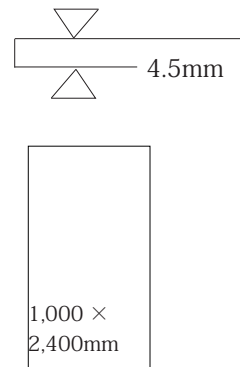

# CARRARA(SYMMETRY)

屋内床	屋内壁	屋外床	屋外壁	浴室床	浴室壁	駐車場
○	○	×	○	×	×	×

CARRARA(SYMMETRY) / BBT01F / 1000x3000MM

SIZE

RSBST01C(A)

RSBST01C(B)