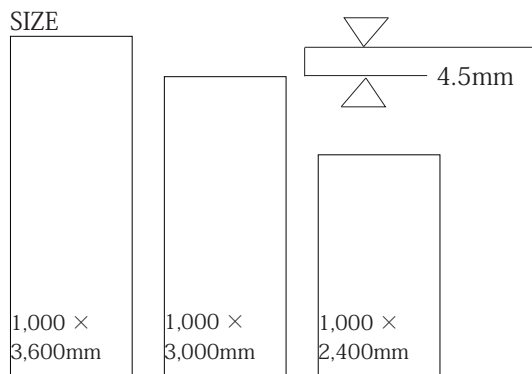

CASTIL

屋内床	屋内壁	屋外床	屋外壁	浴室床	浴室壁	駐車場
○	○	×	○	×	×	×

RSBSR02