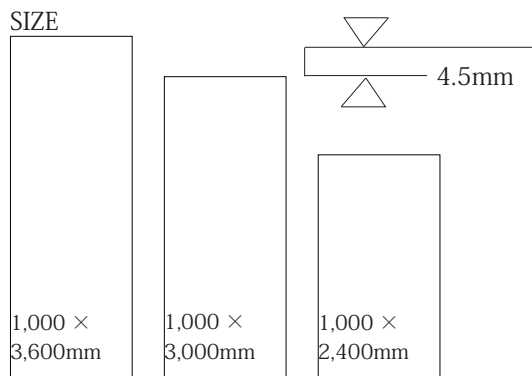

BREEZE

屋内床	屋内壁	屋外床	屋外壁	浴室床	浴室壁	駐車場
○	○	×	○	×	×	×

RSBSI02