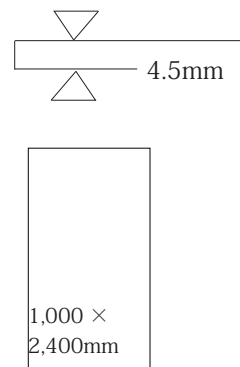

SIZE

RSBSN08A