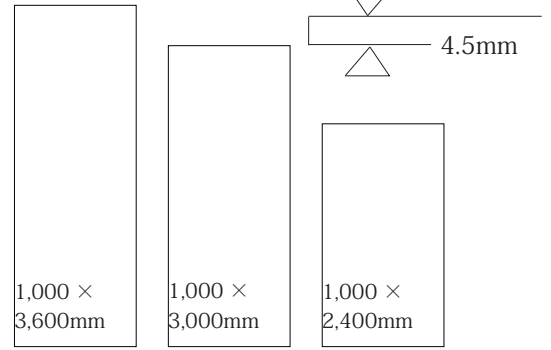

SIZE

RSBSU01