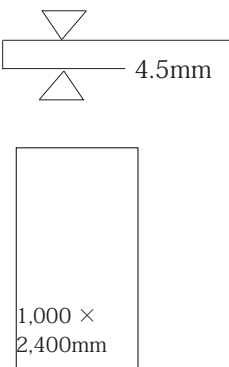

SIZE

RSBSF08A