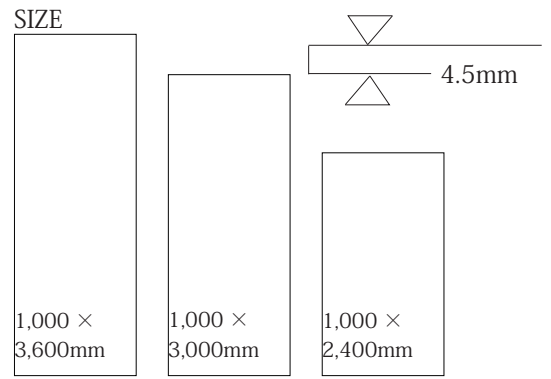

RUST

屋内床	屋内壁	屋外床	屋外壁	浴室床	浴室壁	駐車場
○	○	×	○	×	×	×

RSBSX06(F)