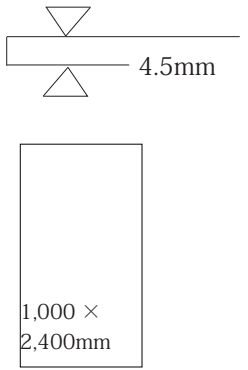

SIZE

RSBSZ05