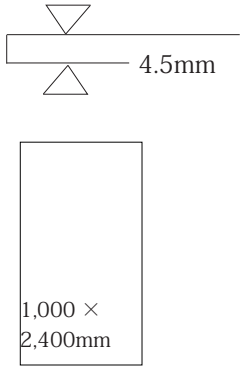

SIZE

RSBNB09