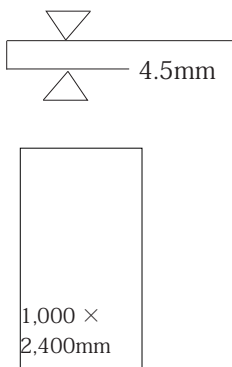

# SILICASTONE

屋内床	屋内壁	屋外床	屋外壁	浴室床	浴室壁	駐車場
○	○	×	○	×	×	×

SILICASTONE / BS06 / 1000-3000MM

43

SIZE

1,000 ×  
3,600mm

1,000 ×  
3,000mm

1,000 ×  
2,400mm