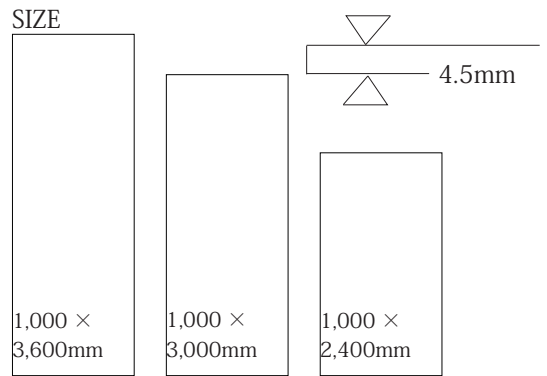

CARRARA(FOUR PATTERNS)

屋内床	屋内壁	屋外床	屋外壁	浴室床	浴室壁	駐車場
○	○	×	○	×	×	×

RSBST01E(A2)

RSBST01E(A1)

RSBST01E(B1)

RSBST01E(B2)