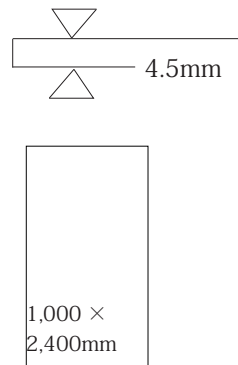

PEARL / RBSG10B / 1000x3000MM

SIZE

RSBSG01A