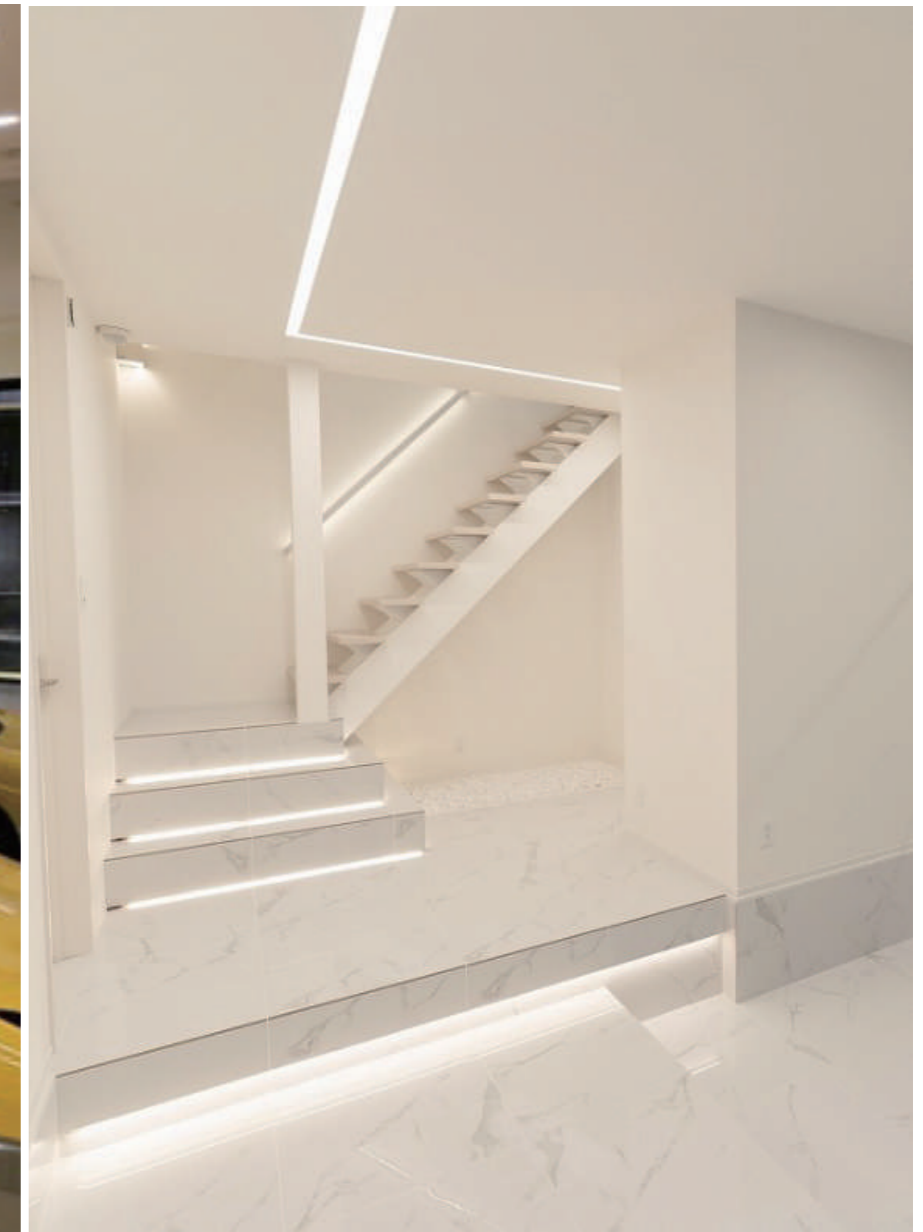

## 定番の人気柄 『鏡面マーブル柄』

鏡面タイルの中でも定番柄、鏡面マーブルです。

真っ白なタイルに黒の模様が入り、天然石のような自然な柄が高級感を演出します

品番 RSCA6001P

サイズ 600mm × 600mm × t9mm

1 ケース / 4 枚入り / 1.44㎡ / 30.5kg

屋内床	屋内壁	屋外床	屋外壁	浴室床	浴室壁	駐車場
○	○	×	○	×	○	△

## 定番の人気柄 『鏡面マーブル柄』

鏡面タイルの中でも定番柄、鏡面マーブルです。

真っ白なタイルに黒の模様が入り、天然石のような自然な柄が高級感を演出します  
600mm×1200mm サイズがより迫力のある空間を創り出します。

屋内床	屋内壁	屋外床	屋外壁	浴室床	浴室壁	駐車場
○	○	×	○	×	○	△

品番 RSCA6001P12

サイズ 600mm × 1200mm × t9mm  
1 ケース / 2 枚入り / 1.44㎡ / 32g