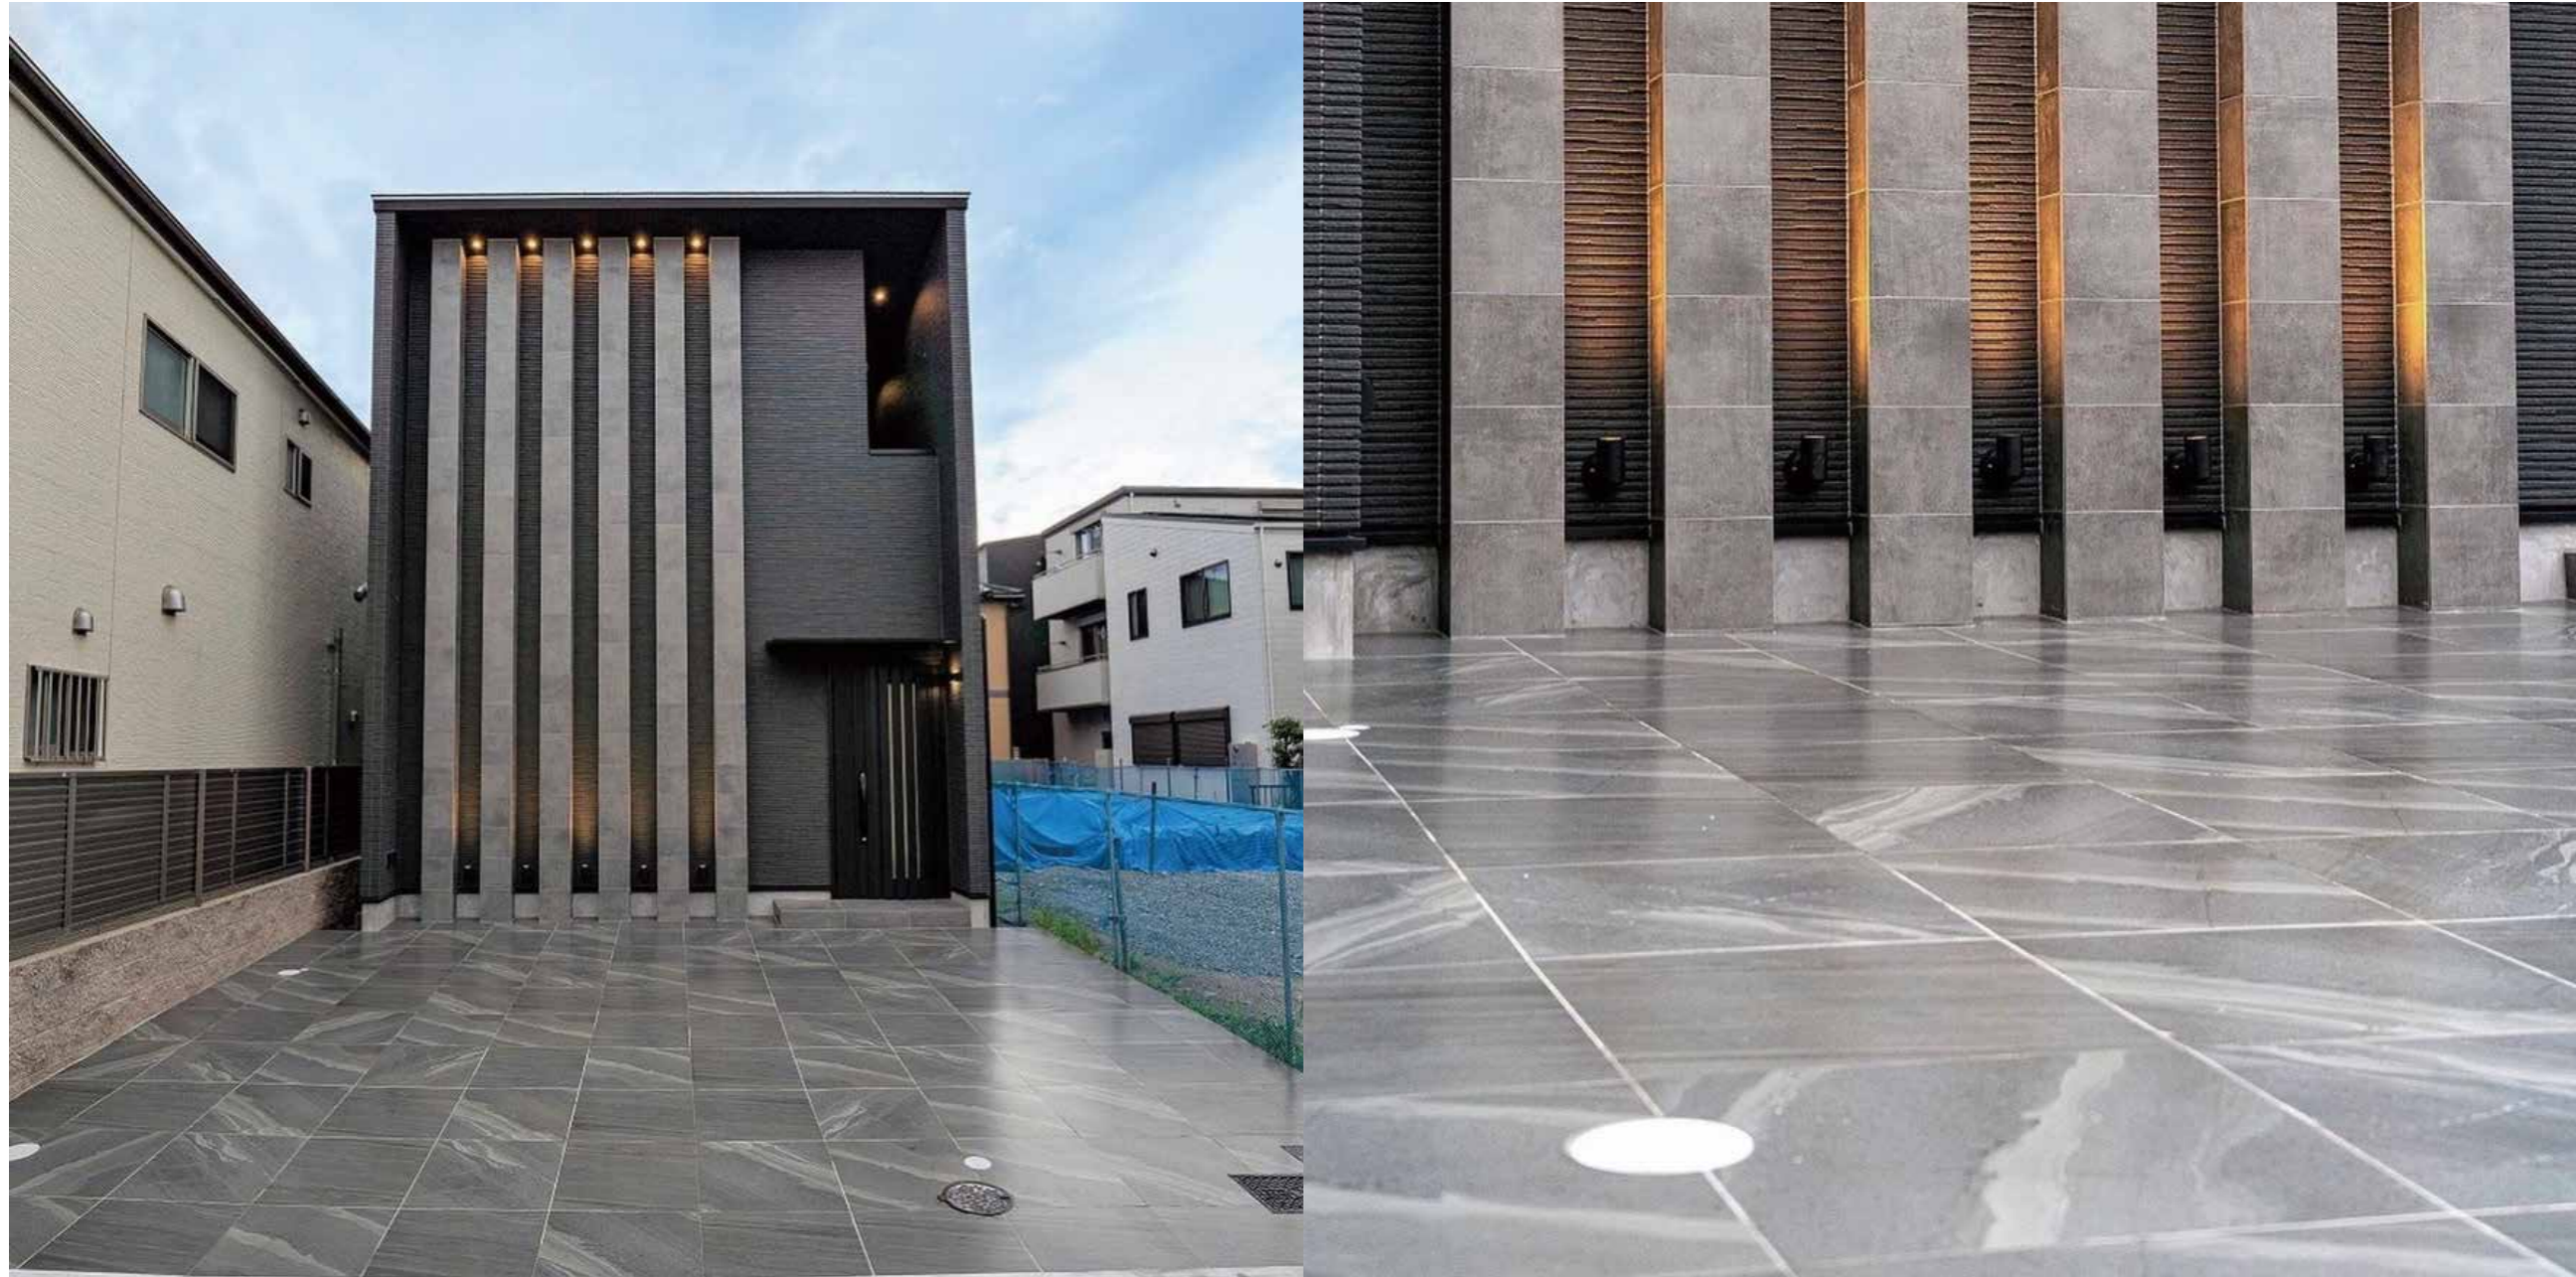

石目調タイル グレー

大柄の石目柄が特徴のこのタイルは、洗礼されたおしゃれな空間をつくりだします。グレーの色合いの上品さもおすすめのポイントです。滑り止めがあまりついていないタイルとなります。サンプルもご準備できますので質感をお確かめくださいませ

屋内床	屋内壁	屋外床	屋外壁	浴室床	浴室壁	駐車場
○	○	○	○	○	○	○

品番 RSML12615

サイズ 600mm × 600mm × t9mm

1 ケース / 4 枚入り / 1.44㎡ / 30.5kg