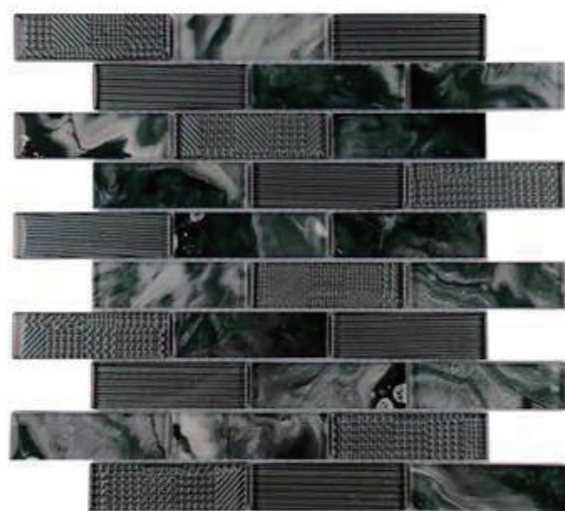

# GLASS TILE

ガラス × 石、メタルの組み合わせで綺麗な輝きと重厚感がある商品です  
全国発送可能。1ケースからの購入も可能です (1ケース 1㎡分)

店舗・住宅の壁にご使用いただけます

価格はお問い合わせくださいませ

電話番号 06-6686-5539

RS3D075

RSBSL229A

RSBH074

RSBSJ173

RSBSJ233

RSBL104

RSBL163

RSBL119

RSBSJ171