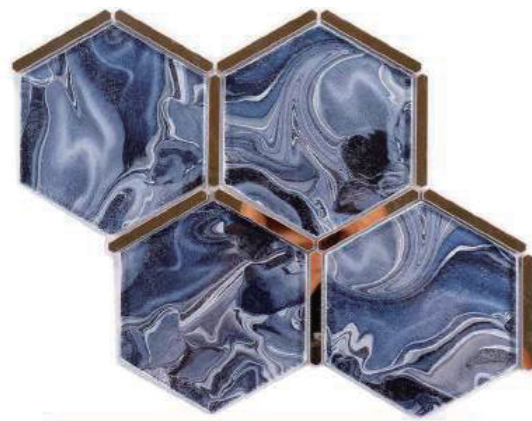

# GLASS TILE

ガラス × 石、メタルの組み合わせで綺麗な輝きと重厚感がある商品です  
全国発送可能。1ケースからの購入も可能です (1ケース 1㎡分)

店舗・住宅の壁にご使用いただけます

価格はお問い合わせくださいませ

電話番号 06-6686-5539

RS3D075

RSBSL229A

RSBH074

RSBSJ173

RSBSJ233

RSBL104

RSBL163

RSBL119

RSBSJ171