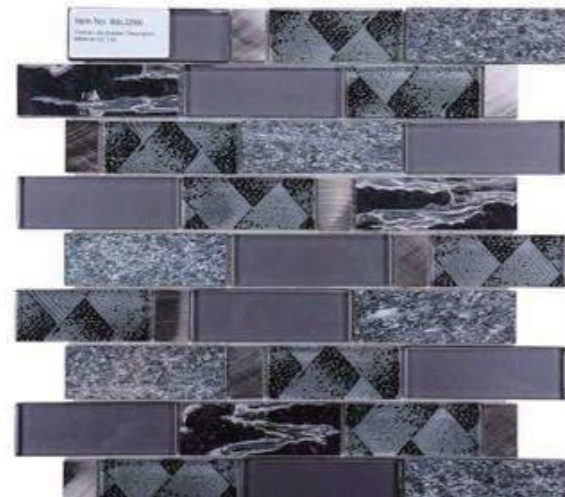

# GLASS TILE

ガラス × 石、メタルの組み合わせで綺麗な輝きと重厚感がある商品です  
全国発送可能。1ケースからの購入も可能です (1ケース 1㎡分)

店舗・住宅の壁にご使用いただけます

価格はお問い合わせくださいませ

電話番号 06-6686-5539

RS3D075

RSBSL229A

RSBH074

RSBSJ173

RSBSJ233

RSBL104

RSBL163

RSBL119

RSBSJ171