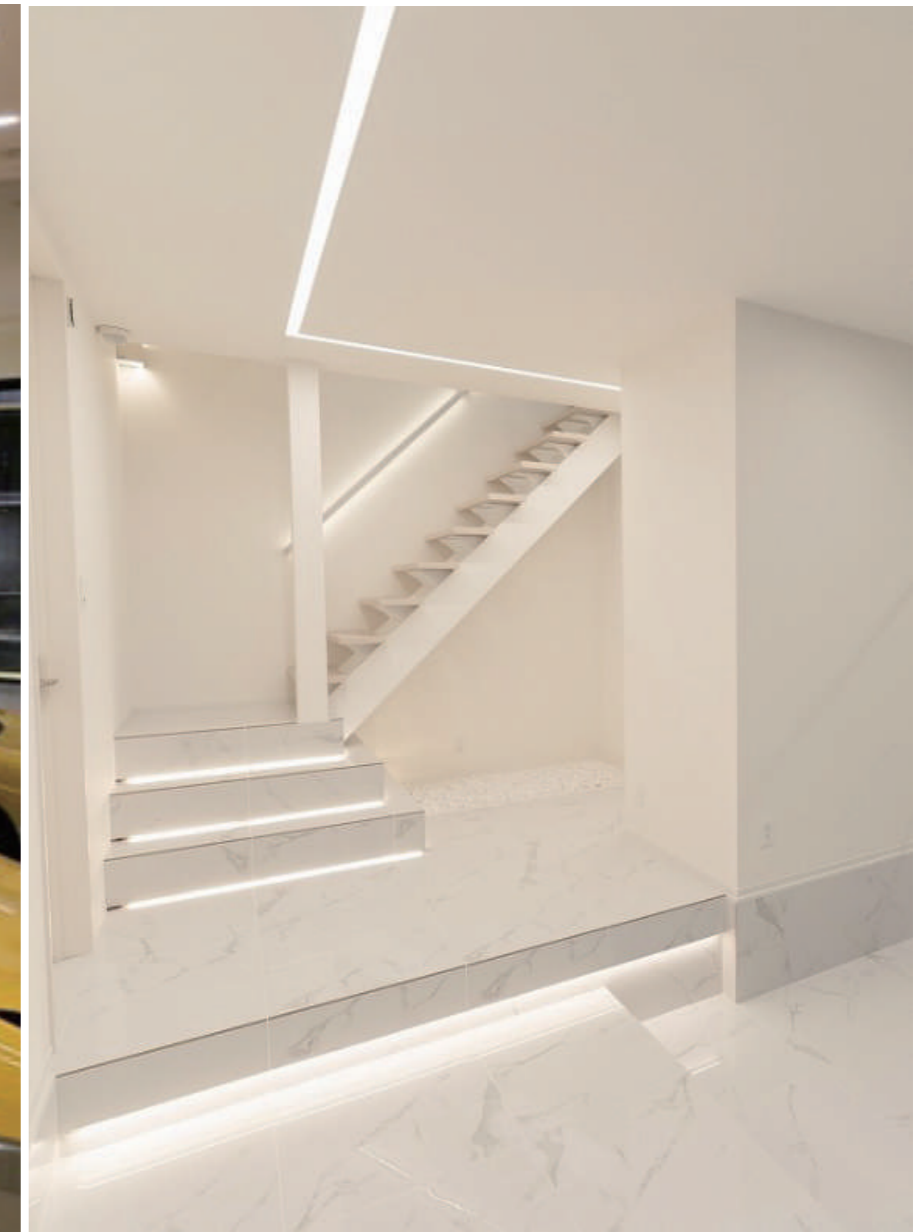

TILE PRODUCT CATALOG

MAYARIKA CO.,LTD

定番の人気柄 『鏡面マーブル柄』

鏡面タイルの中でも定番柄、鏡面マーブルです。

真っ白なタイルに黒の模様が入り、天然石のような自然な柄が高級感を演出します

| 屋内床 | 屋内壁 | 屋外床 | 屋外壁 | 浴室床 | 浴室壁 | 駐車場 |
|-----|-----|-----|-----|-----|-----|-----|
| ○ | ○ | × | ○ | × | ○ | △ |

品番 RSCA6001P

サイズ 600mm × 600mm × t9mm

1 ケース / 4 枚入り / 1.44㎡ / 30.5kg

定番の人気柄 『鏡面マーブル柄』

鏡面タイルの中でも定番柄、鏡面マーブルです。

真っ白なタイルに黒の模様が入り、天然石のような自然な柄が高級感を演出します
600mm×1200mm サイズがより迫力のある空間を創り出します。

| | | | | | | |
|-----|-----|-----|-----|-----|-----|-----|
| 屋内床 | 屋内壁 | 屋外床 | 屋外壁 | 浴室床 | 浴室壁 | 駐車場 |
| ○ | ○ | × | ○ | × | ○ | △ |